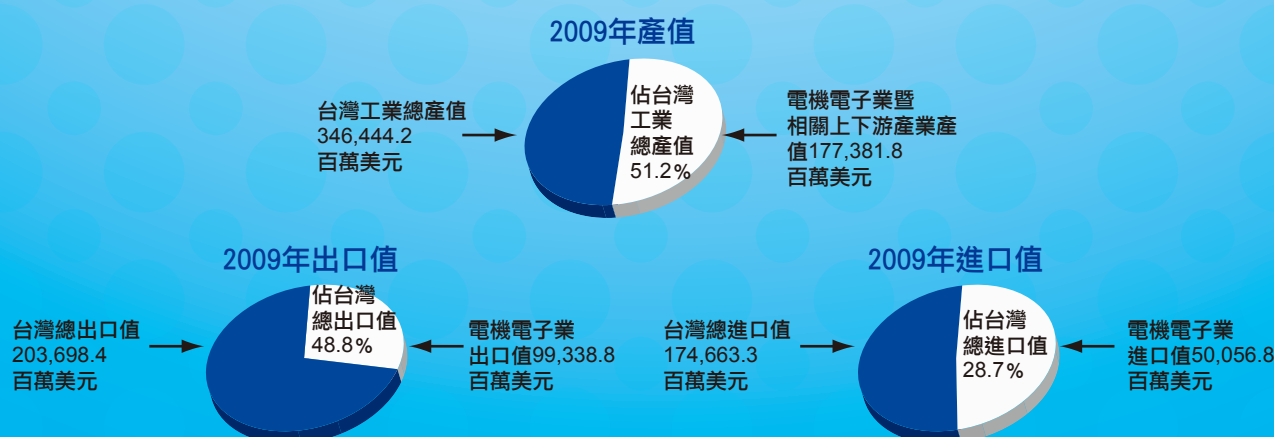

資料來源：財政部統計處，TEEMA彙整 匯率：US$1=NT$33.049（中央銀行公布之年平均匯率）